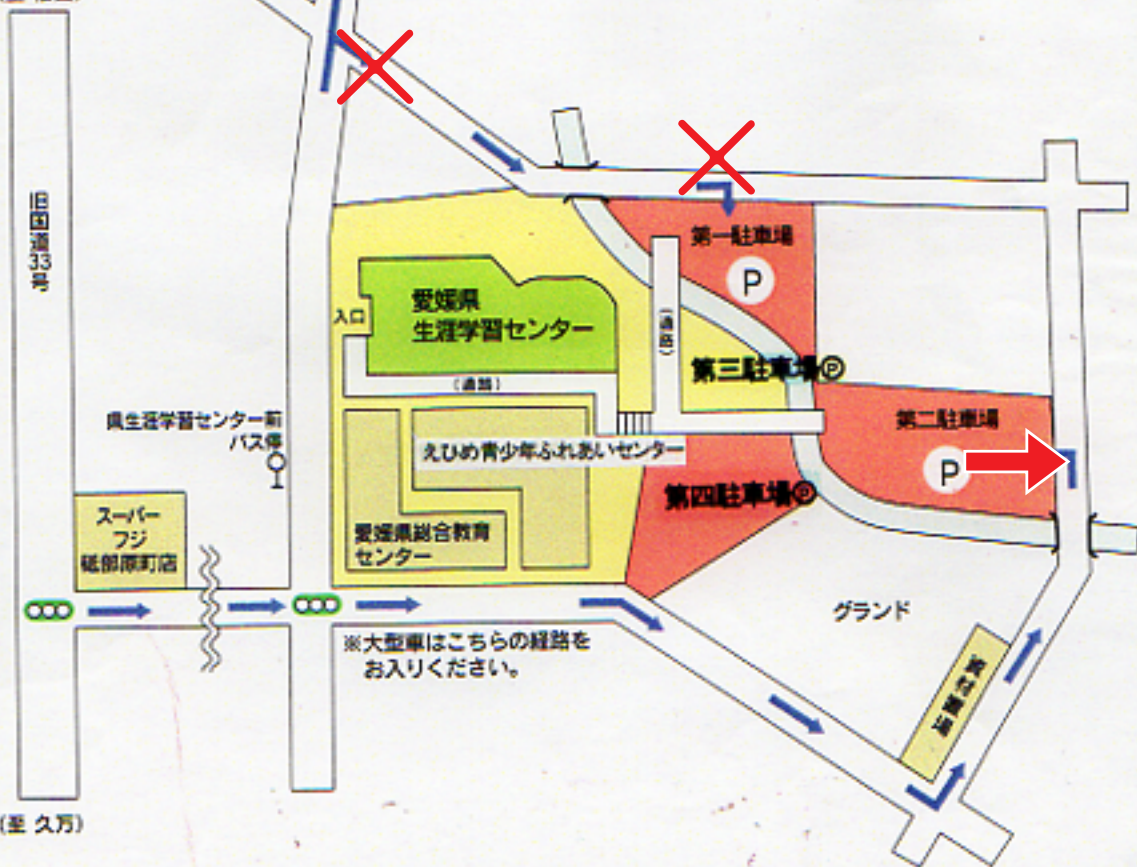

帰りの際は東側出入口からお願い致します

(至 松山)

(至 久万)